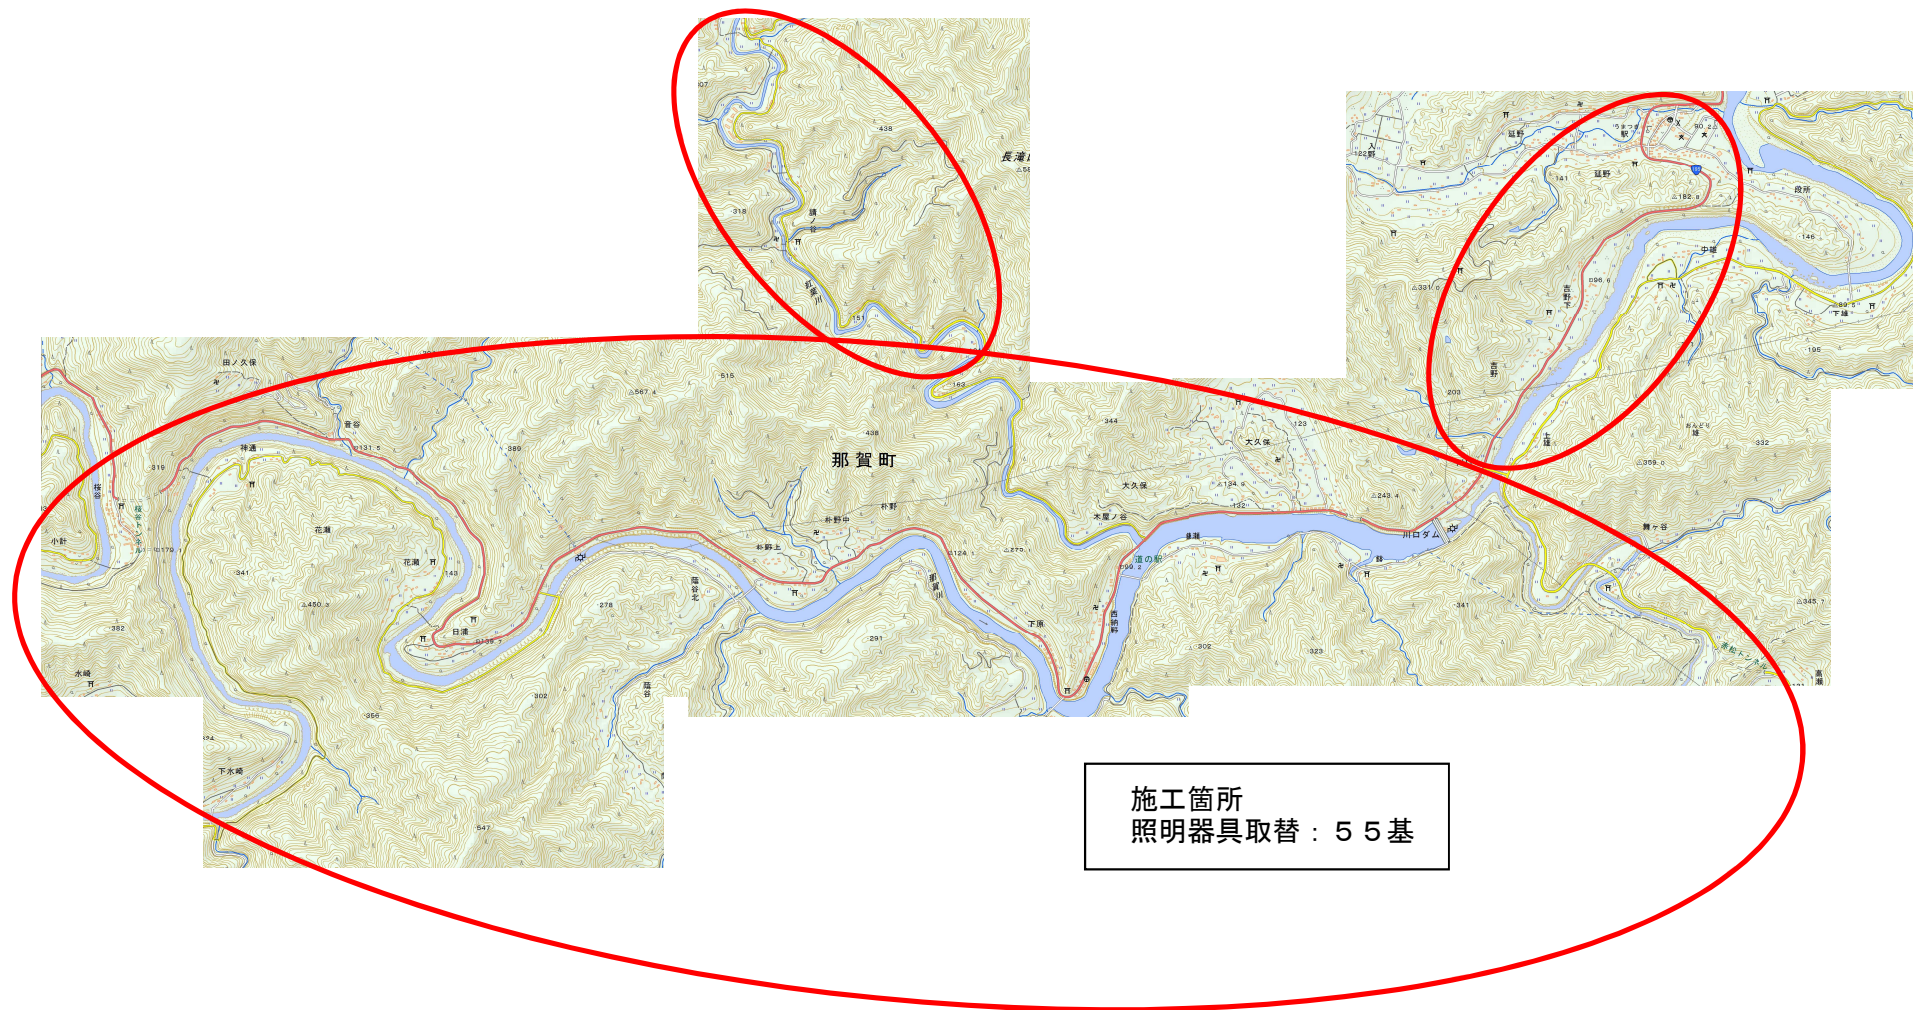

工事名：R1那土 国道195号他 那賀・朴野他 照明灯工事

位置図

施工箇所：那賀郡那賀町朴野他

この地図は、国土地理院長の承認を得て、同院発行の電子地形図25000を複製したものである。（承認番号令元情複、第217号）
この地図を複製して使用する場合は、国土地理院の長の承認を得る必要があります。